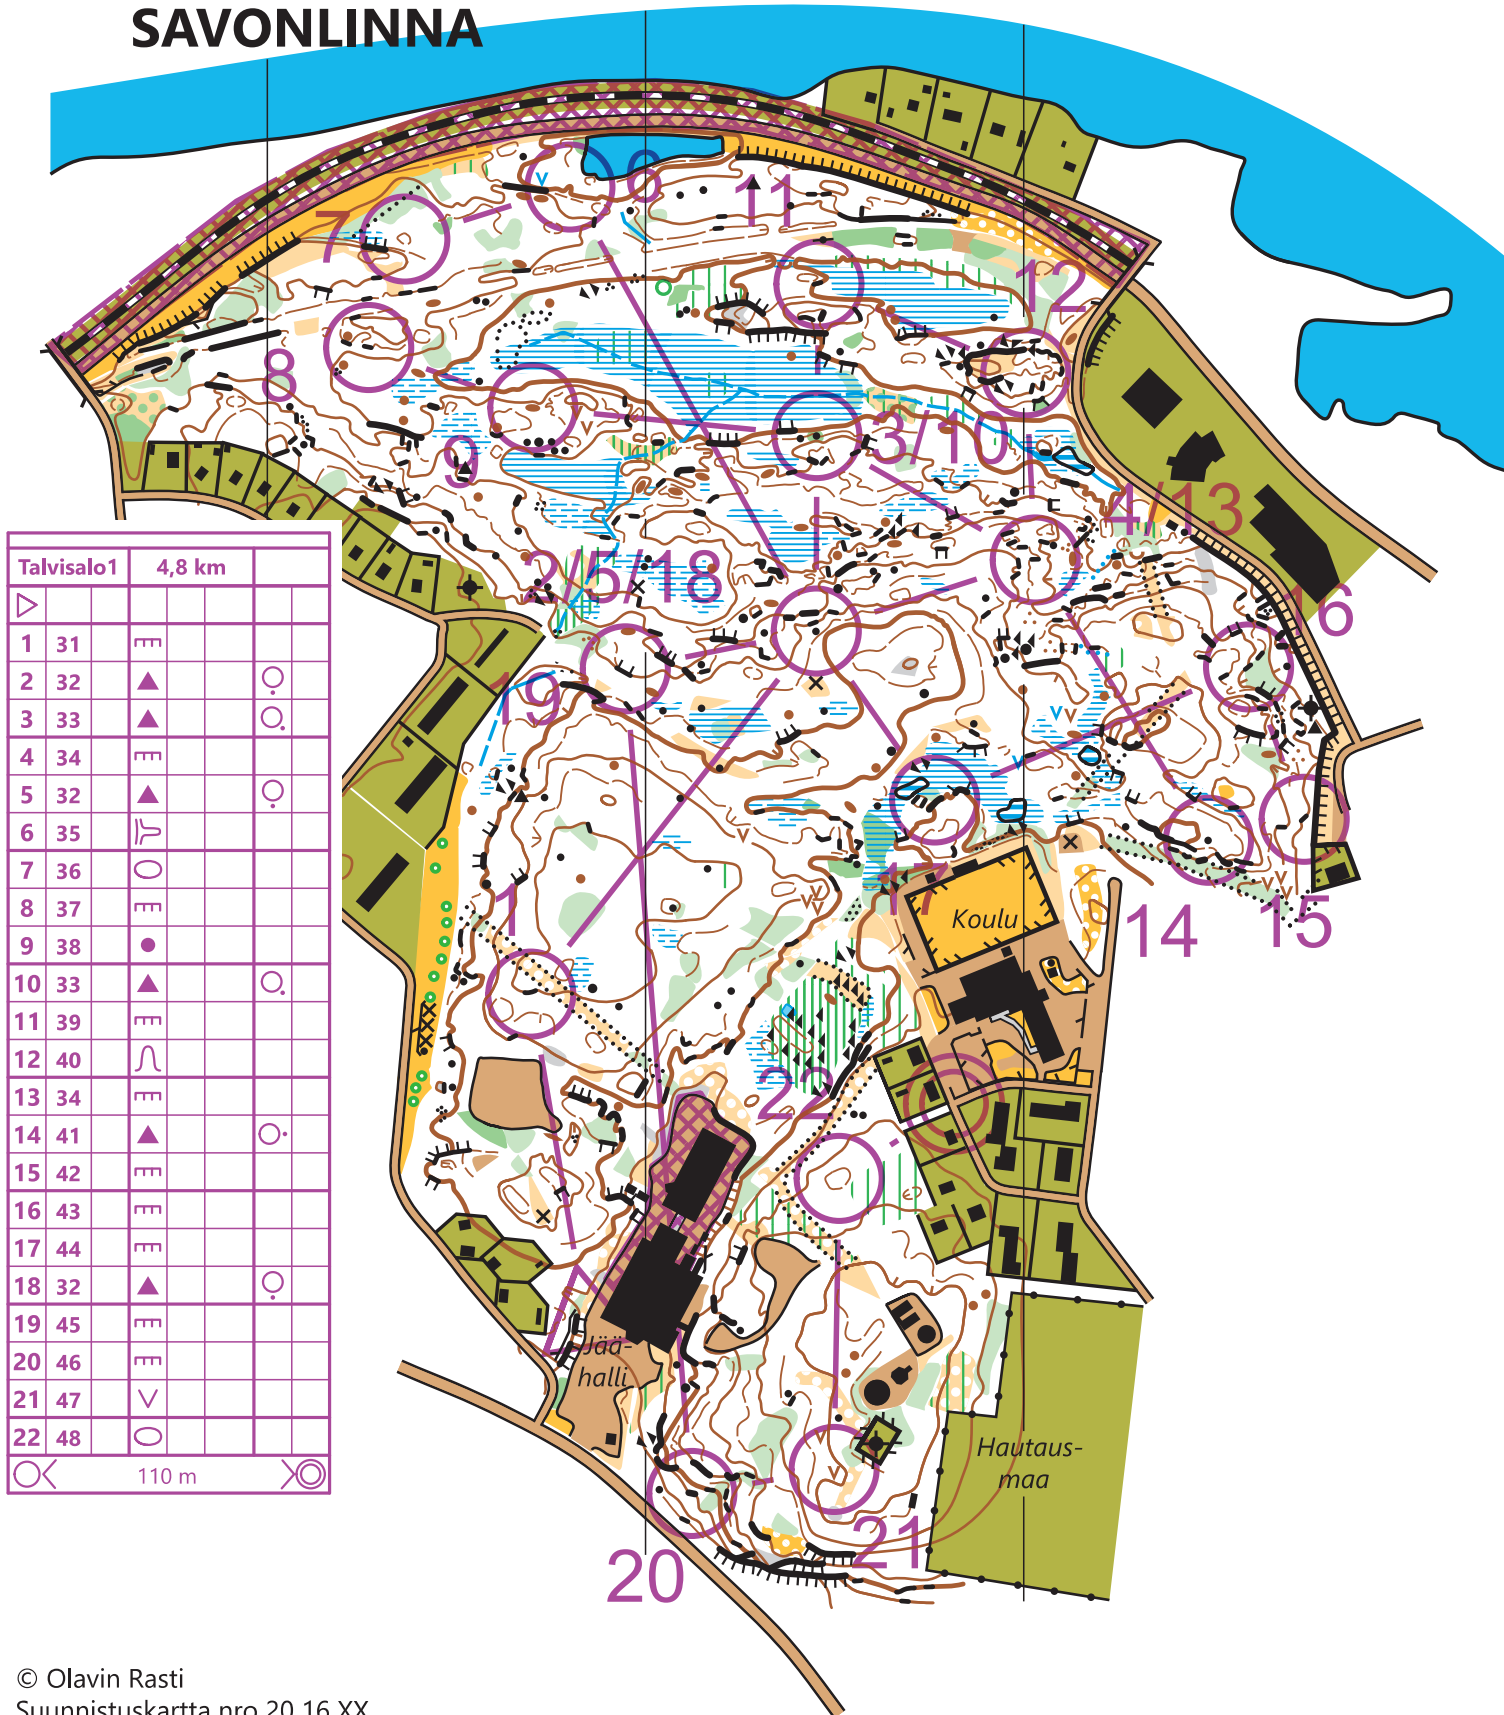

SUUNNISTUSKARTTA  
**TALVISALO**  
 SAVONLINNA

1:6 000 / 5 m  
 Olavin Rasti

© Olavin Rasti  
 Suunnistuskartta nro 20 16 XX  
 Pohja-aineisto: Maanmittauslaitoksen  
 kartta-, ilmakuva- ja laserkeilausaineistot  
 Kartoitus: Eero Turkki, 2020  
 Tulostustiedosto: Mapline Oy, 11.9.2020

Kartasta polut Rasteilla punaiset  
**POISTETTU!** heijastinnauhat