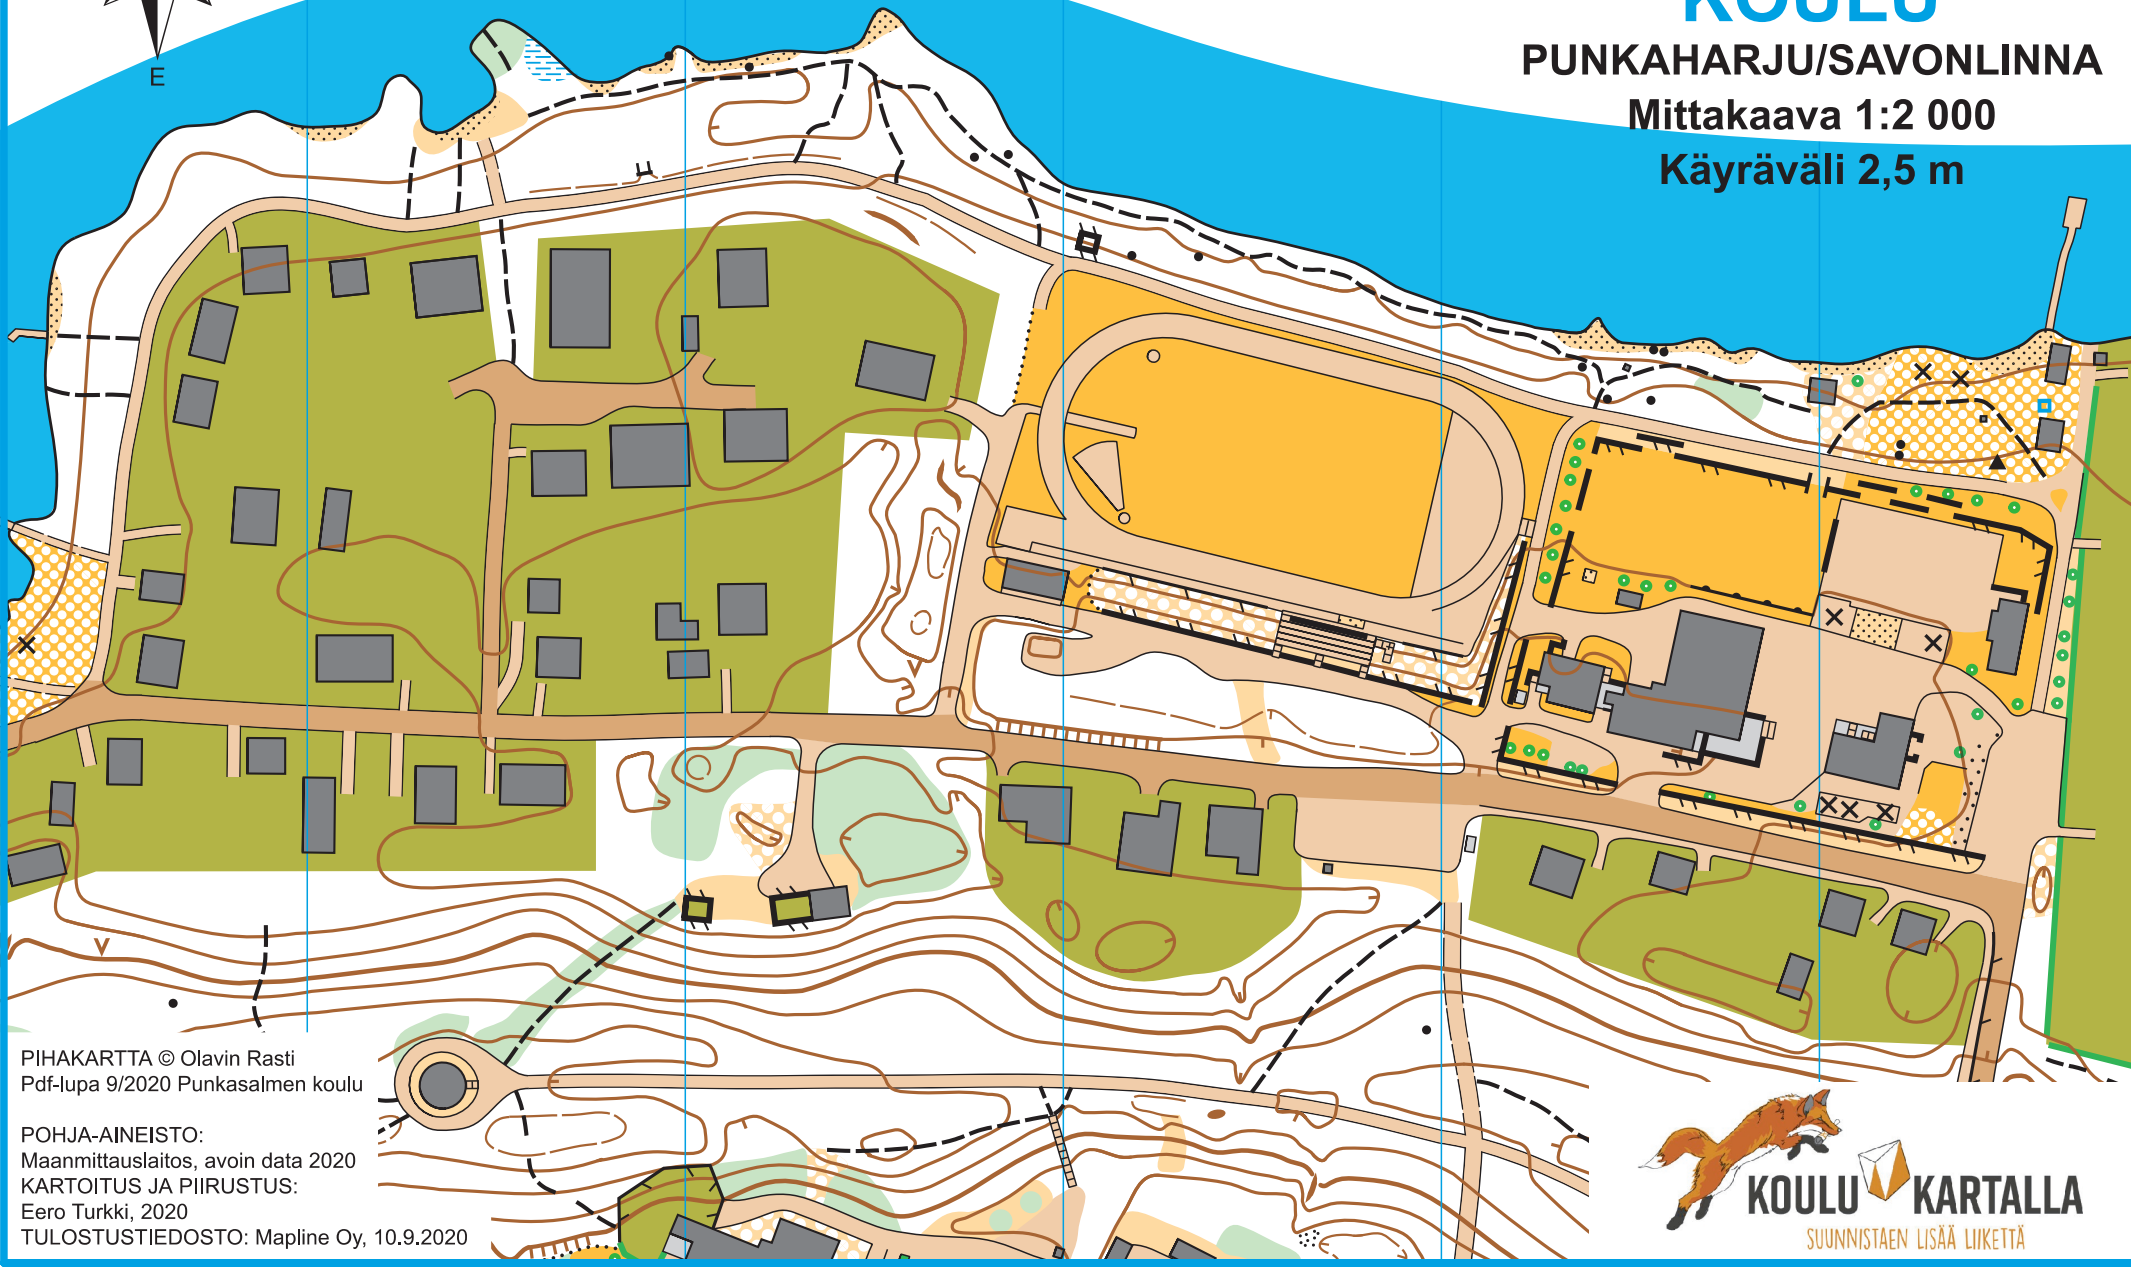

Olavin Rasti

0 20 40 60 80 100 m  
1:2 000

1 cm kartalla on 20 m maastossa

# PIHAKARTTA PUNKASALMEN KOULU

PUNKAHARJU/SAVONLINNNA

Mittakaava 1:2 000

Käyräväli 2,5 m

PIHAKARTTA © Olavin Rasti  
Pdf-lupa 9/2020 Punkasalmen koulu

POHJA-AINEISTO:  
Maanmittauslaitos, avoin data 2020  
KARTOITUS JA PIIRUSTUS:  
Eero Turkki, 2020  
TULOSTUSTIEDOSTO: Mapline Oy, 10.9.2020