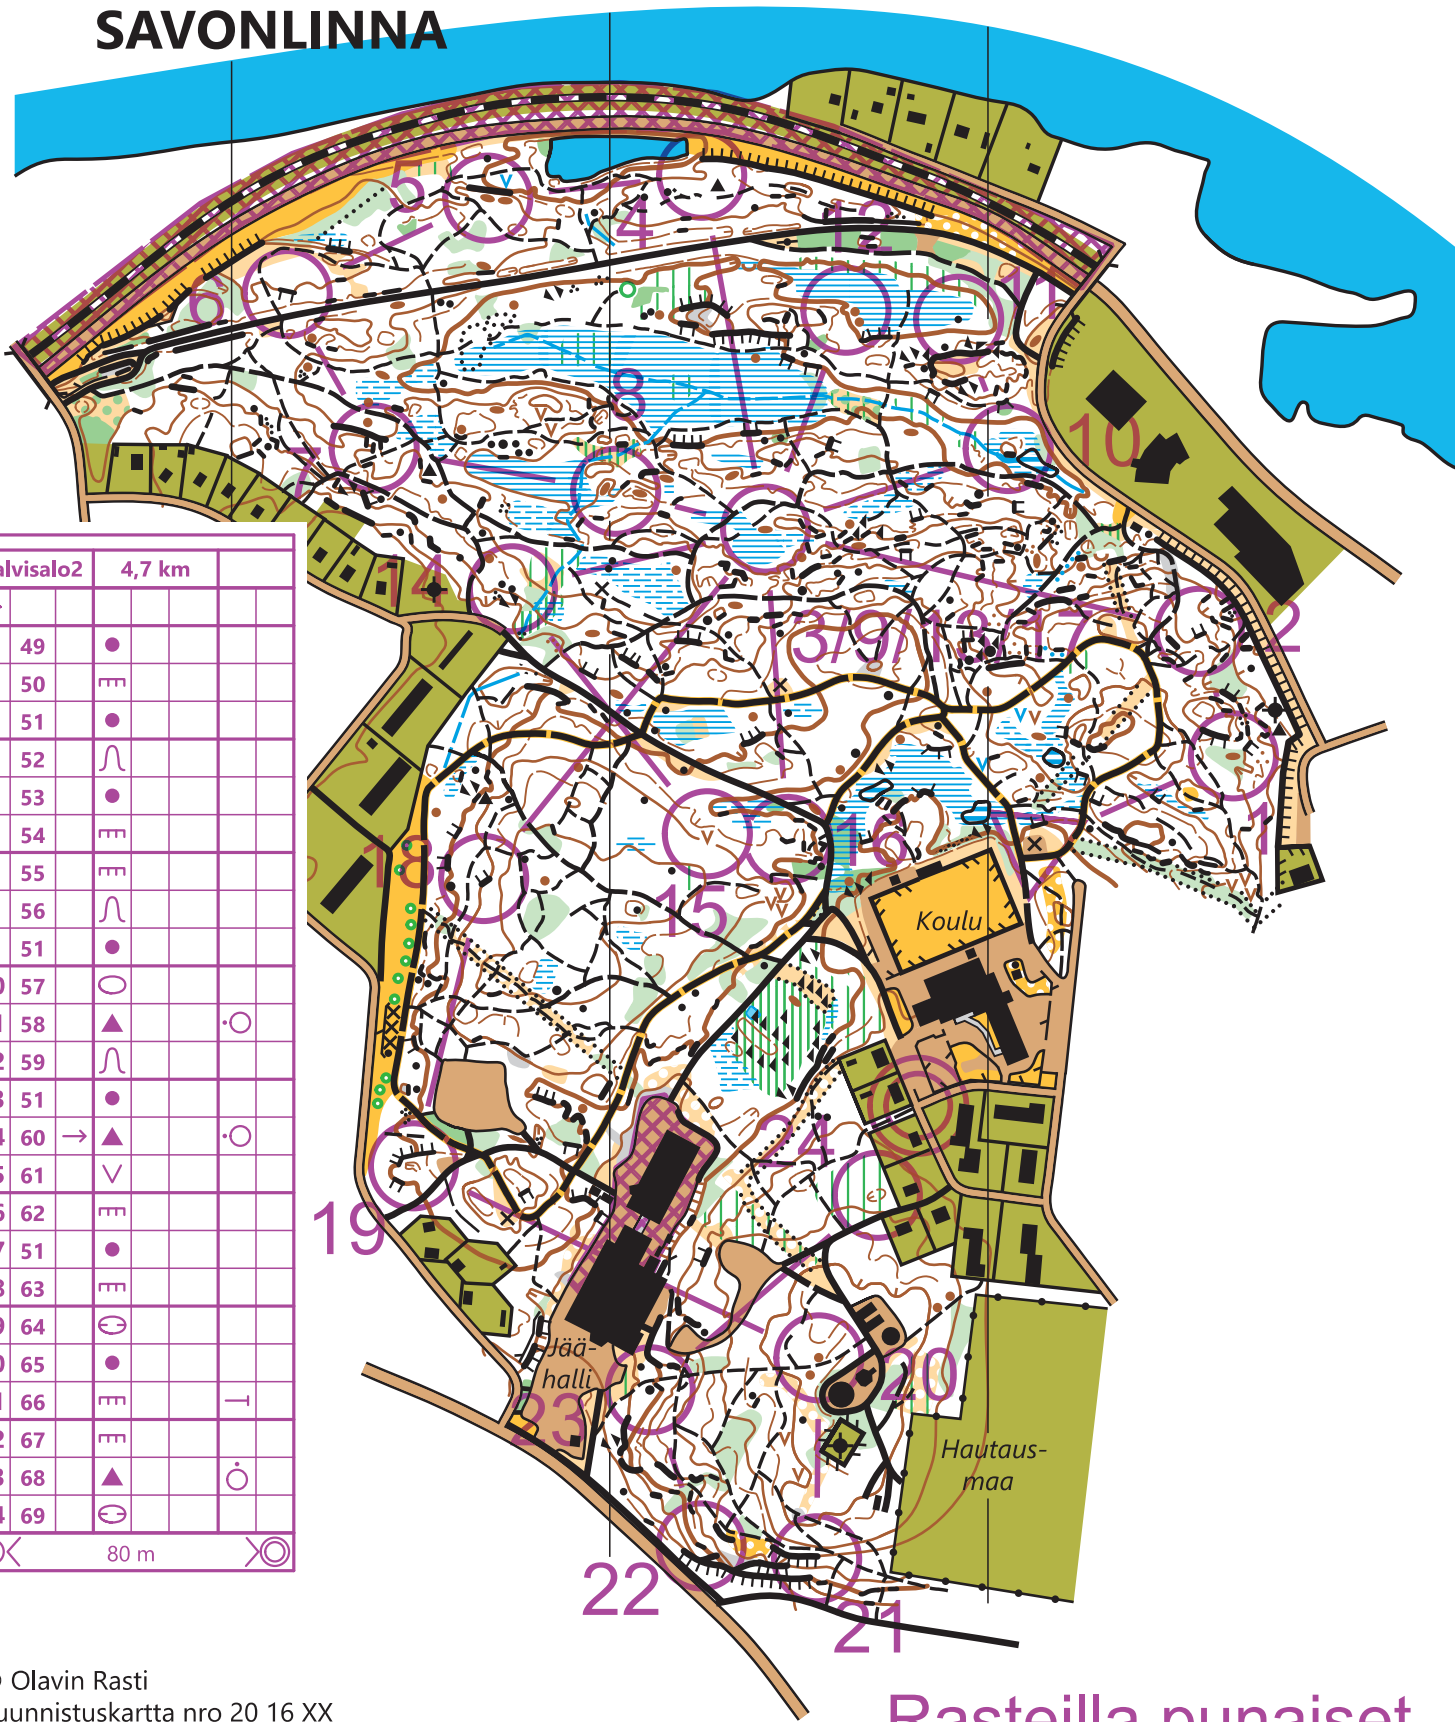

SUUNNISTUSKARTTA
TALVISALO
 SAVONLINNNA

1:6 000 / 5 m
 Olavin Rasti

Talvisalo2		4,7 km	
▷			
1	49	●	
2	50	mm	
3	51	●	
4	52	∩	
5	53	●	
6	54	mm	
7	55	mm	
8	56	∩	
9	51	●	
10	57	○	
11	58	▲	○
12	59	∩	
13	51	●	
14	60	→▲	○
15	61	∇	
16	62	mm	
17	51	●	
18	63	mm	
19	64	⊖	
20	65	●	
21	66	mm	┊
22	67	mm	
23	68	▲	○
24	69	⊖	
○	80 m		⊗

Rasteilla punaiset
 heijastinnauhat