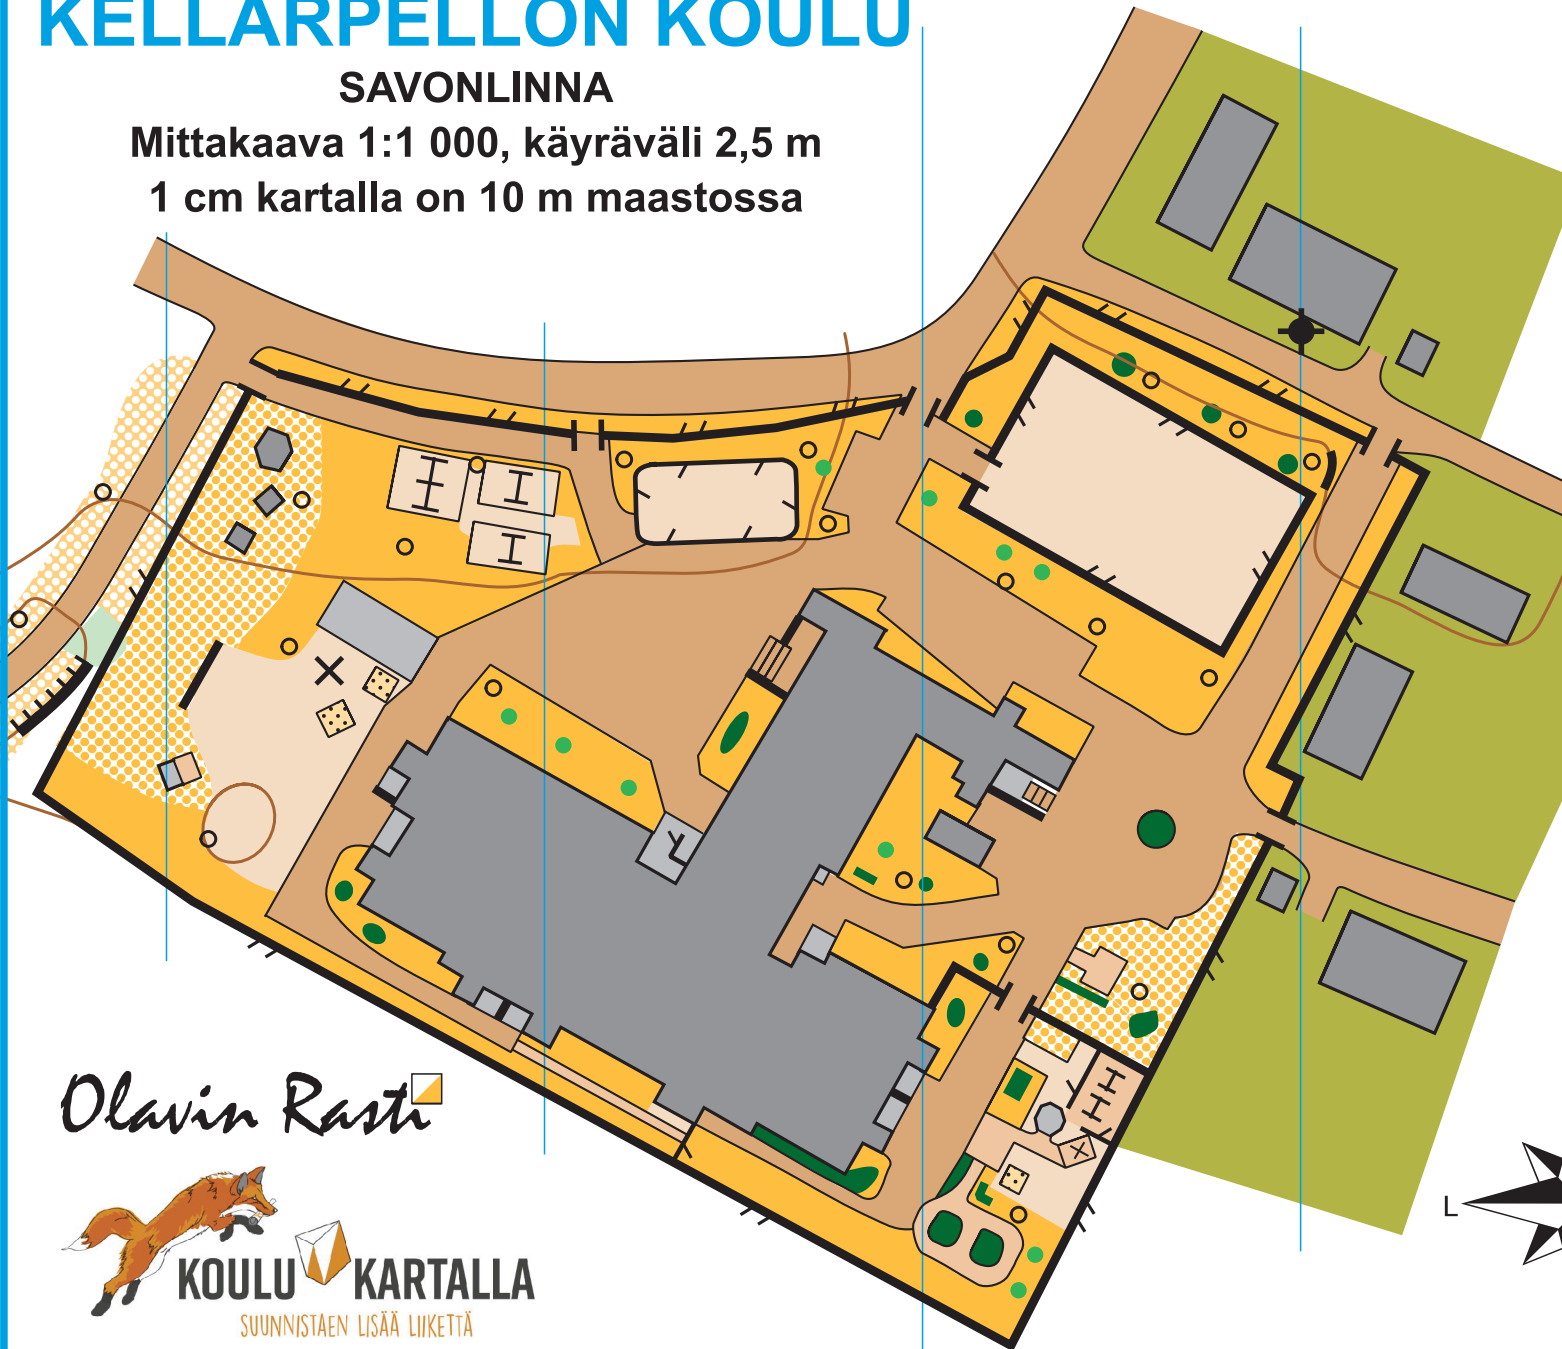

PIHAKARTTA KELLARPELLON KOULU

SAVONLINNA

Mittakaava 1:1 000, käyräväli 2,5 m
1 cm kartalla on 10 m maastossa

0 25 50 m

MERKKIEN SELITE	
	Korkeuskäyrä, apukäyrä
	Irtomaarinne, kuoppa
	Pieni kumpare, pitkulainen kumpare
	Pieni suppa, suppa
	Jyrkänne
	Kivi, suuri kivi
	Louhikko, kivikko
	Avokallio
	Vesialue
	Oja, pieni oja
	Suo, soistuva maa
	Kaivo, lähde
	Avoin alue, hakkuu
	Helppokulkuinen metsä
	Tiheikkö
	Kasvillisuusraja
	Puu, kapea puu / pensas, juurakko
	Polku, pieni polku
	Silta, pieni silta
	Sähkölinja
	Muuri tai seinä, aita tai kaide
	Rakennus, katos
	Kielletty alue, pihamaa
	Kovapintainen alue
	Tie, katu
	Portaat
	Korkea torni, pieni torni
	Rajapyykki tai patsas, ruokintateline
	Valaisinpylväs, lipputanko

Olavin Rasti

KOULU KARTALLA

SUUNNISTAEN LISÄÄ LIIKETTÄ

PIHAKARTTA, © Olavin Rasti
Pdf-lupa 9/2019 Kellarpellon koulu

POHJA-AINEISTO:
Suunnistuskartta 2014, ORa
Savonlinnan kaupungin kaavakartta
MML avoin data 4/2019
KARTOITUS JA PIIRUSTUS:
Eero Turkki, 2019
TULOSTUS: Pdf-tiedosto, 12.9.2019